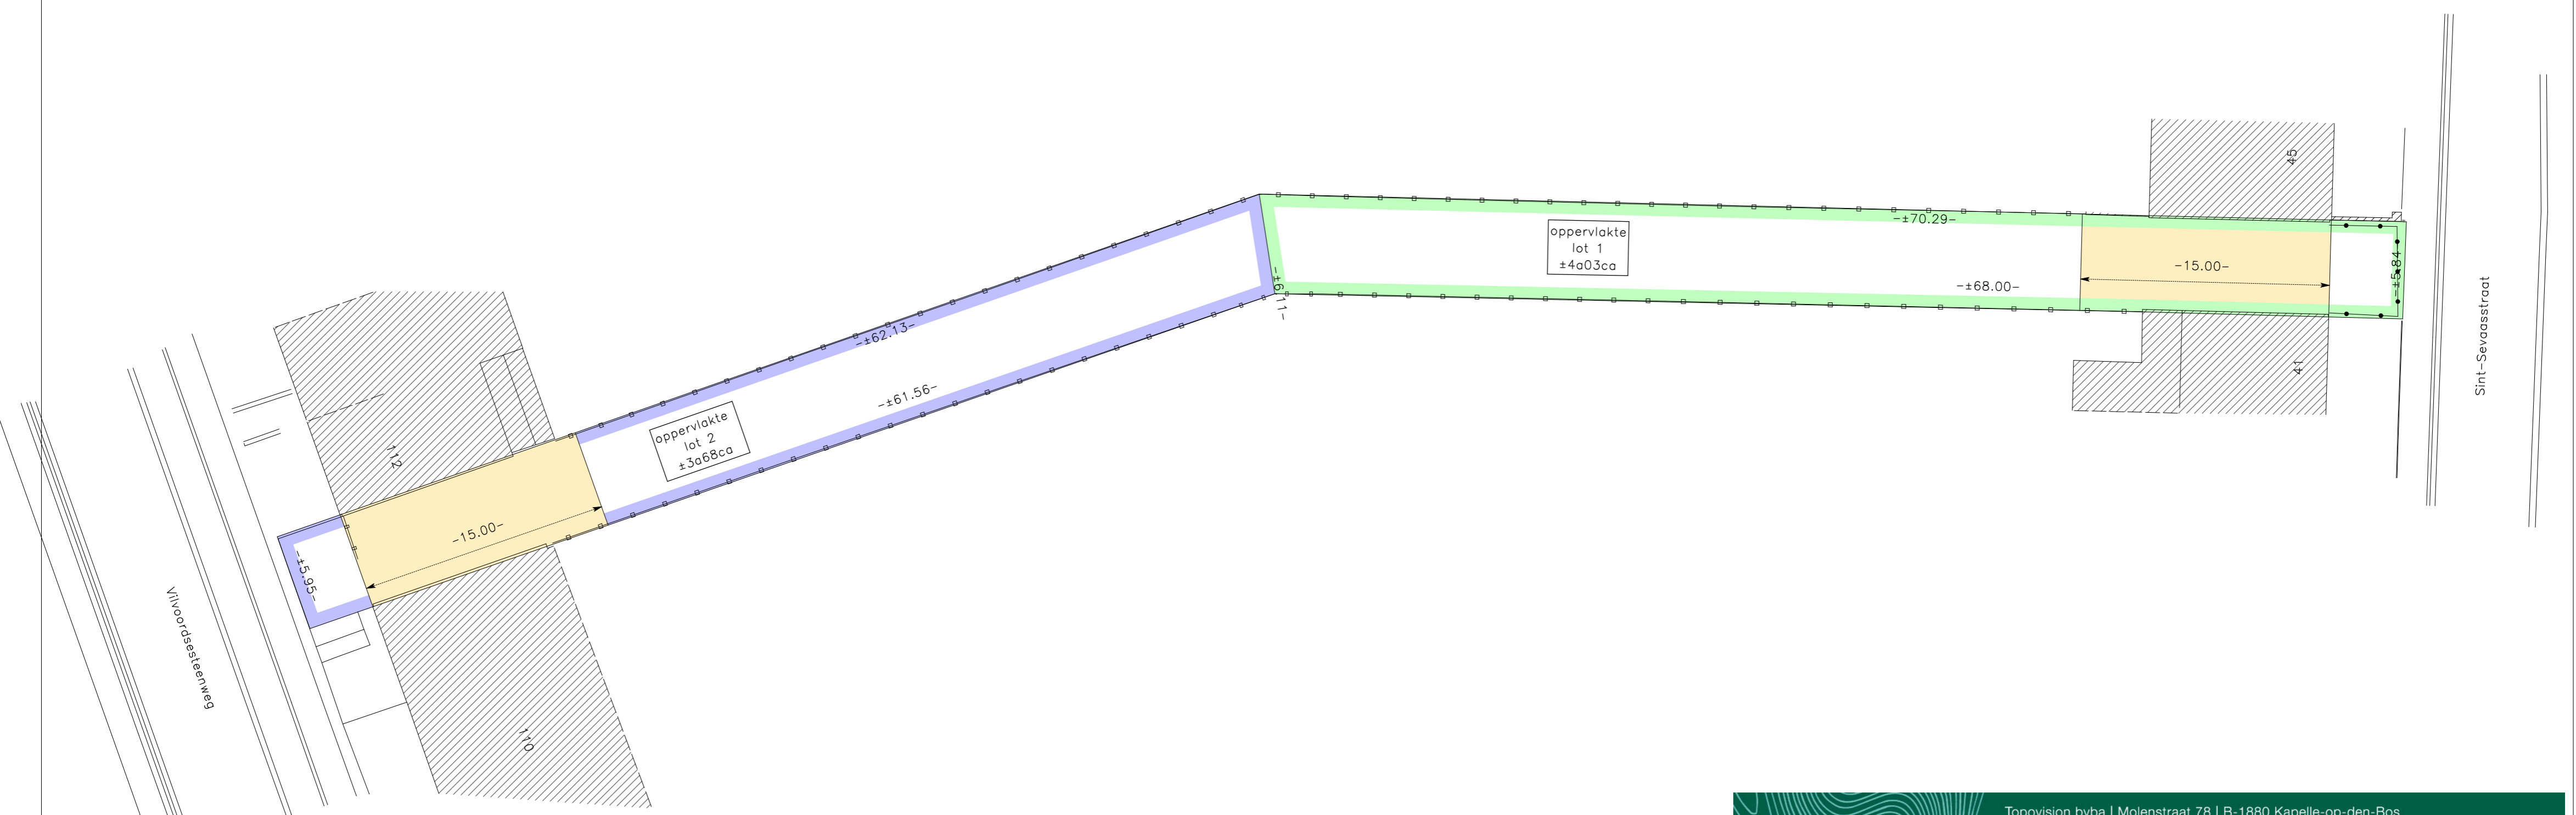

Provincie Vlaams-Brabant
 Gemeente Grimbergen
 2e afdeling
 Sectie E nr 402 d18

Verkavelingsontwerp
 Nieuwe toestand

Dossier: T698
 schaal: 1/250

Topovision bvba | Molenstraat 78 | B-1880 Kapelle-op-den-Bos
 +32 494 30 98 16 | +32 15 71 37 11 | info@topovision.be | www.topovision.be
 BE 0704.816.450 | BNP BE74 0018 4659 9407